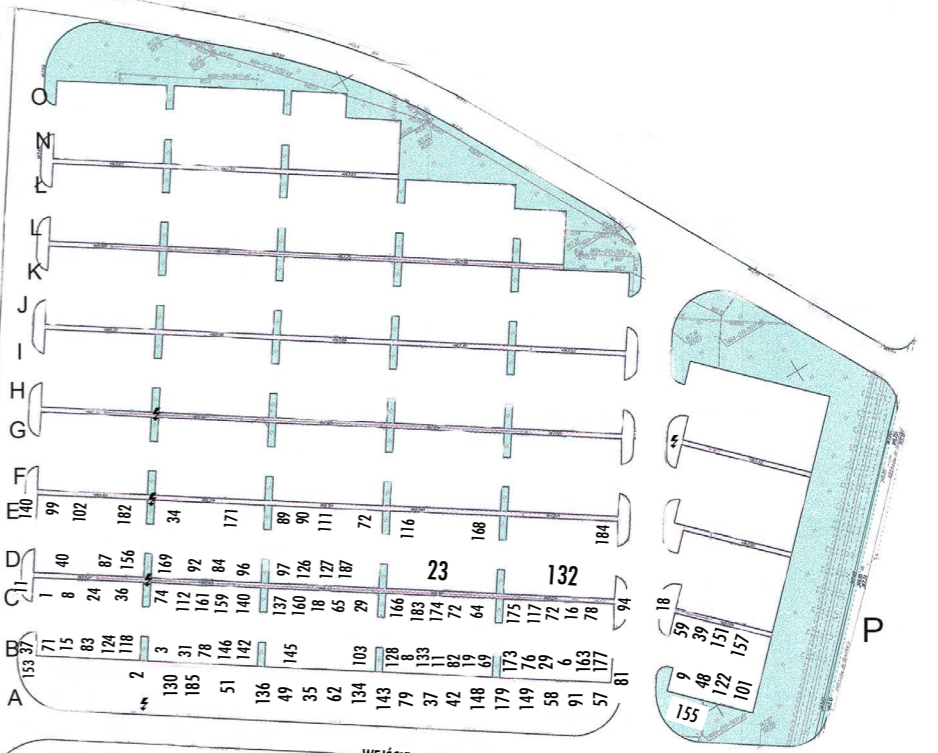

Plan XXVII MDzDR Siedlce

KONIE
KONIE
(miedzica)

WJAZD 2
UL. PONIATOWSKIEGO

MIEJSCA
WYSTAWOWE

SCENA
GŁÓWNA

TRYBUNA

PŁYTA
GŁÓWNA

DROBNY
INWENTARZ

Hotel
IBIS

PARK
WODNY
SIEDLCE

MODR RĘKODZIEŁO

REKREACJA

WJAZD 1
UL. JANA PAWŁA II