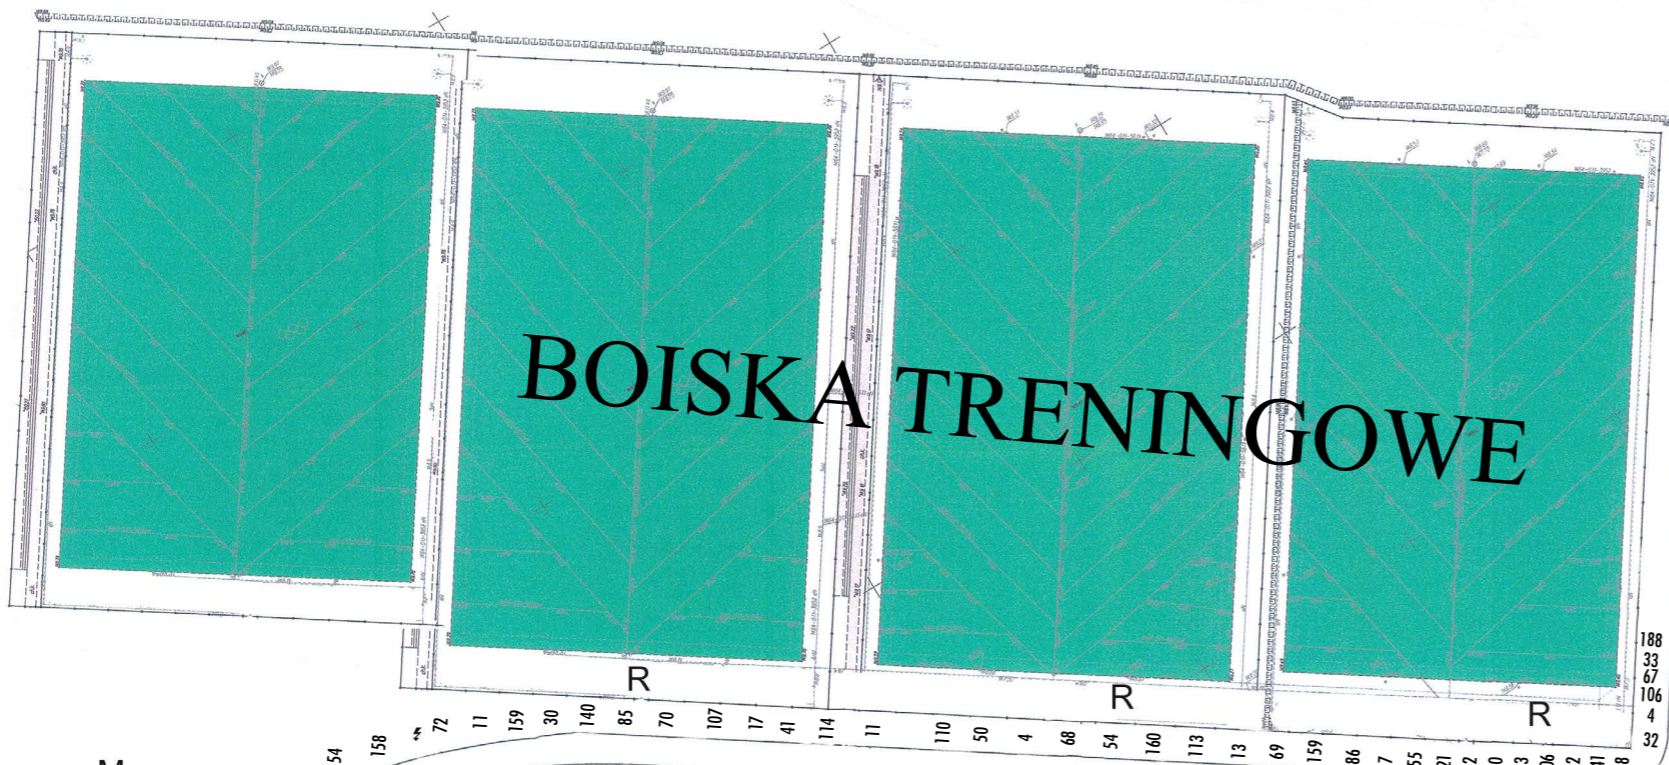

Plan XXVII MDzDR Siedlce

KONIE
KONIE
(miedzica)

WJAZD 2
UL. PONIATOWSKIEGO

MIEJSCA
WYSTAWOWE

SCENA
GŁÓWNA

TRYBUNA

PŁYTA
GŁÓWNA

DROBNY
INWENTARZ

Hotel
IBIS

PARK
WODNY
SIEDLCE

MODR RĘKODZIEŁO

REKREACJA

WJAZD 1
UL. JANA PAWŁA II